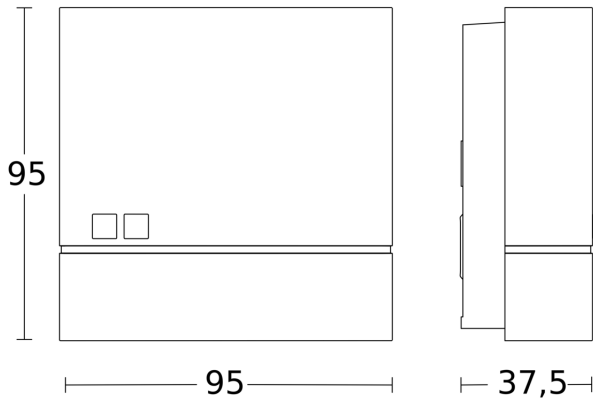

Technische gegevens

Afmetingen (L x B x H)	38 x 95 x 95 mm	Bescherming	IP54
Met bewegingsmelder	Nee	Omgevingstemperatuur	van -20 tot 40 °C
Fabrieksgarantie	3 jaar	Materiaal	kunststof
Instellingen via	Potentiometers	Stroomtoevoer	220 – 240 V / 50 – 60 Hz
Variante	wit	Schakeluitgang 1, ohms	1000 W
VPE1, EAN	4007841066147	TL-lampen elekt. voorschakelapp.	250 W
Uitvoering	Schemerschakelaar	Eigen verbruik	0,7 W
Toepassing, plaats	Buiten	Technologie, sensoren	Lichtsensor
Toepassing, ruimte	Buiten, entree, tuin & oprit, Binnen, rondom het huis, terras / balkon	Schemerinstelling	1 – 75 lx
kleur	wit	Koppeling	Ja
Montageplaats	wand	Koppeling via	Kabel
Montage	Op de muur, Wand	Product categorie	Schemerschakelaar

Maten

aansluitschema